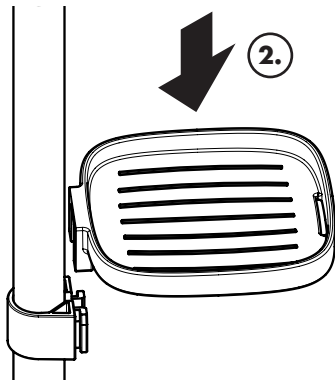

Casetta E
26519000

hansgrohe

11/2014
9.01845.03