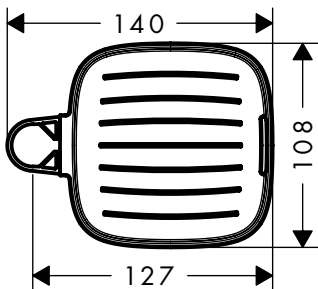

Casetta E
26519000

hansgrohe

11/2014
9.01845.03